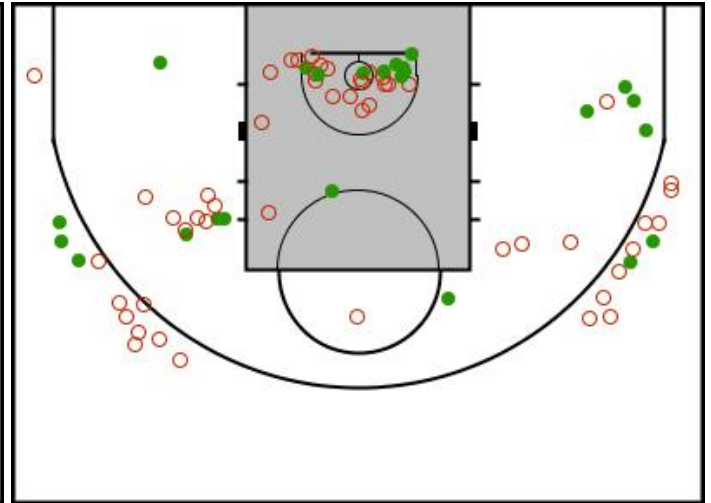

Shot chart

67 - 56

(14-8, 13-11, 16-22, 24-15)

ANADOLU HAYAT EMEKLİLİK

VODAFONE

ANADOLU HAYAT EMEKLİLİK

VODAFONE