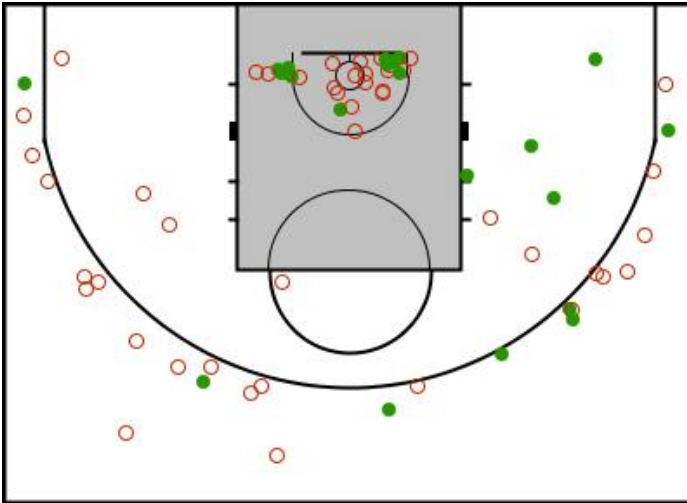

Shot chart

67 - 56

(14-8, 13-11, 16-22, 24-15)

ANADOLU HAYAT EMEKLİLİK

VODAFONE

ANADOLU HAYAT EMEKLİLİK

VODAFONE